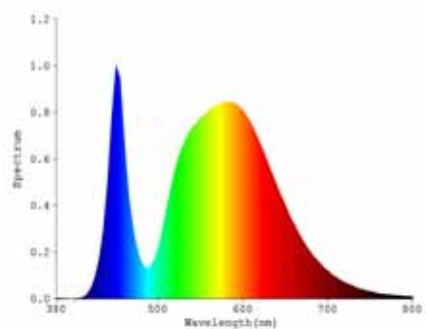

**Datenblatt
LED U-Form
Röhre**

farbenreich

leistungsstark

modern

platzsparend

Lichtfarben:
3000 K - 3500 K
4000 K - 4500 K
5000 K - 5500 K

Color Rendering Index: CRI / Ra > 70

Power Faktor: PF > 0.8

Gewicht: 230g

Mittlere Lebensdauer: 40.000 Std.

Abmessungen: 26mm x 607mm

Schutzklasse: IP20

Umgebungstemperatur: -25°C bis +45°C

LED U-Form Röhre
LED-Leuchtstoffröhren
in U-Form
in verschiedenen
Lichtfarben, Lichtqualitäten
oder für
Spezialanwendungen